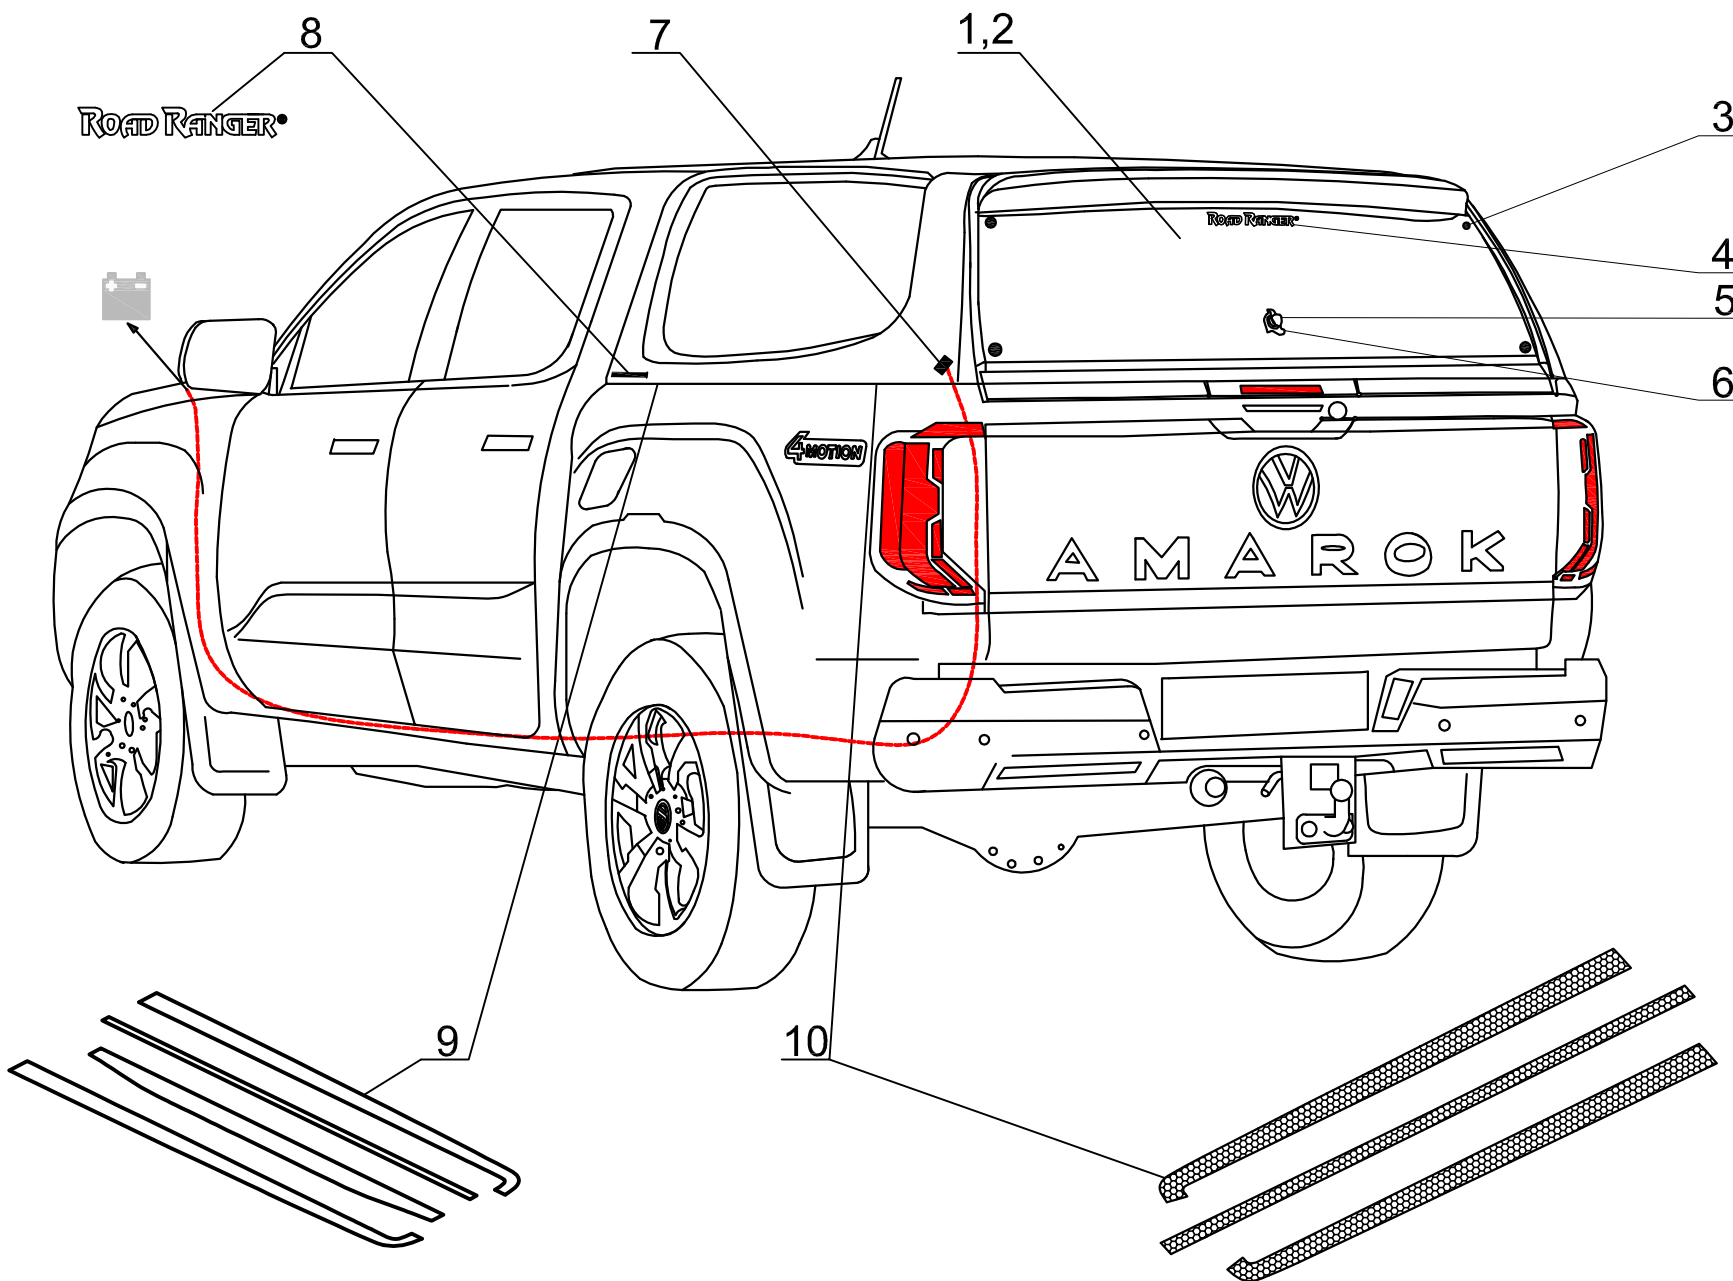

ROAD RANGER®

IK-SV-105-2023-W_A

VW DC RH05 IG

STANDARD S (1901278, 1901294)
SPECIAL F (1901279)
FS2 FS2 (1901280)
S2 S2 (1901281, 1901295, 1901296, 1901297)

3

ROAD RANGER®

IK-SV-105-2023-W_A

4

VW DC RH05 IG

<i>STANDARD</i>	S (1901278, 1901294)
<i>SPECIAL</i>	F (1901279)
<i>FS2</i>	FS2 (1901280)
<i>S2</i>	S2 (1901281, 1901295, 1901296, 1901297)