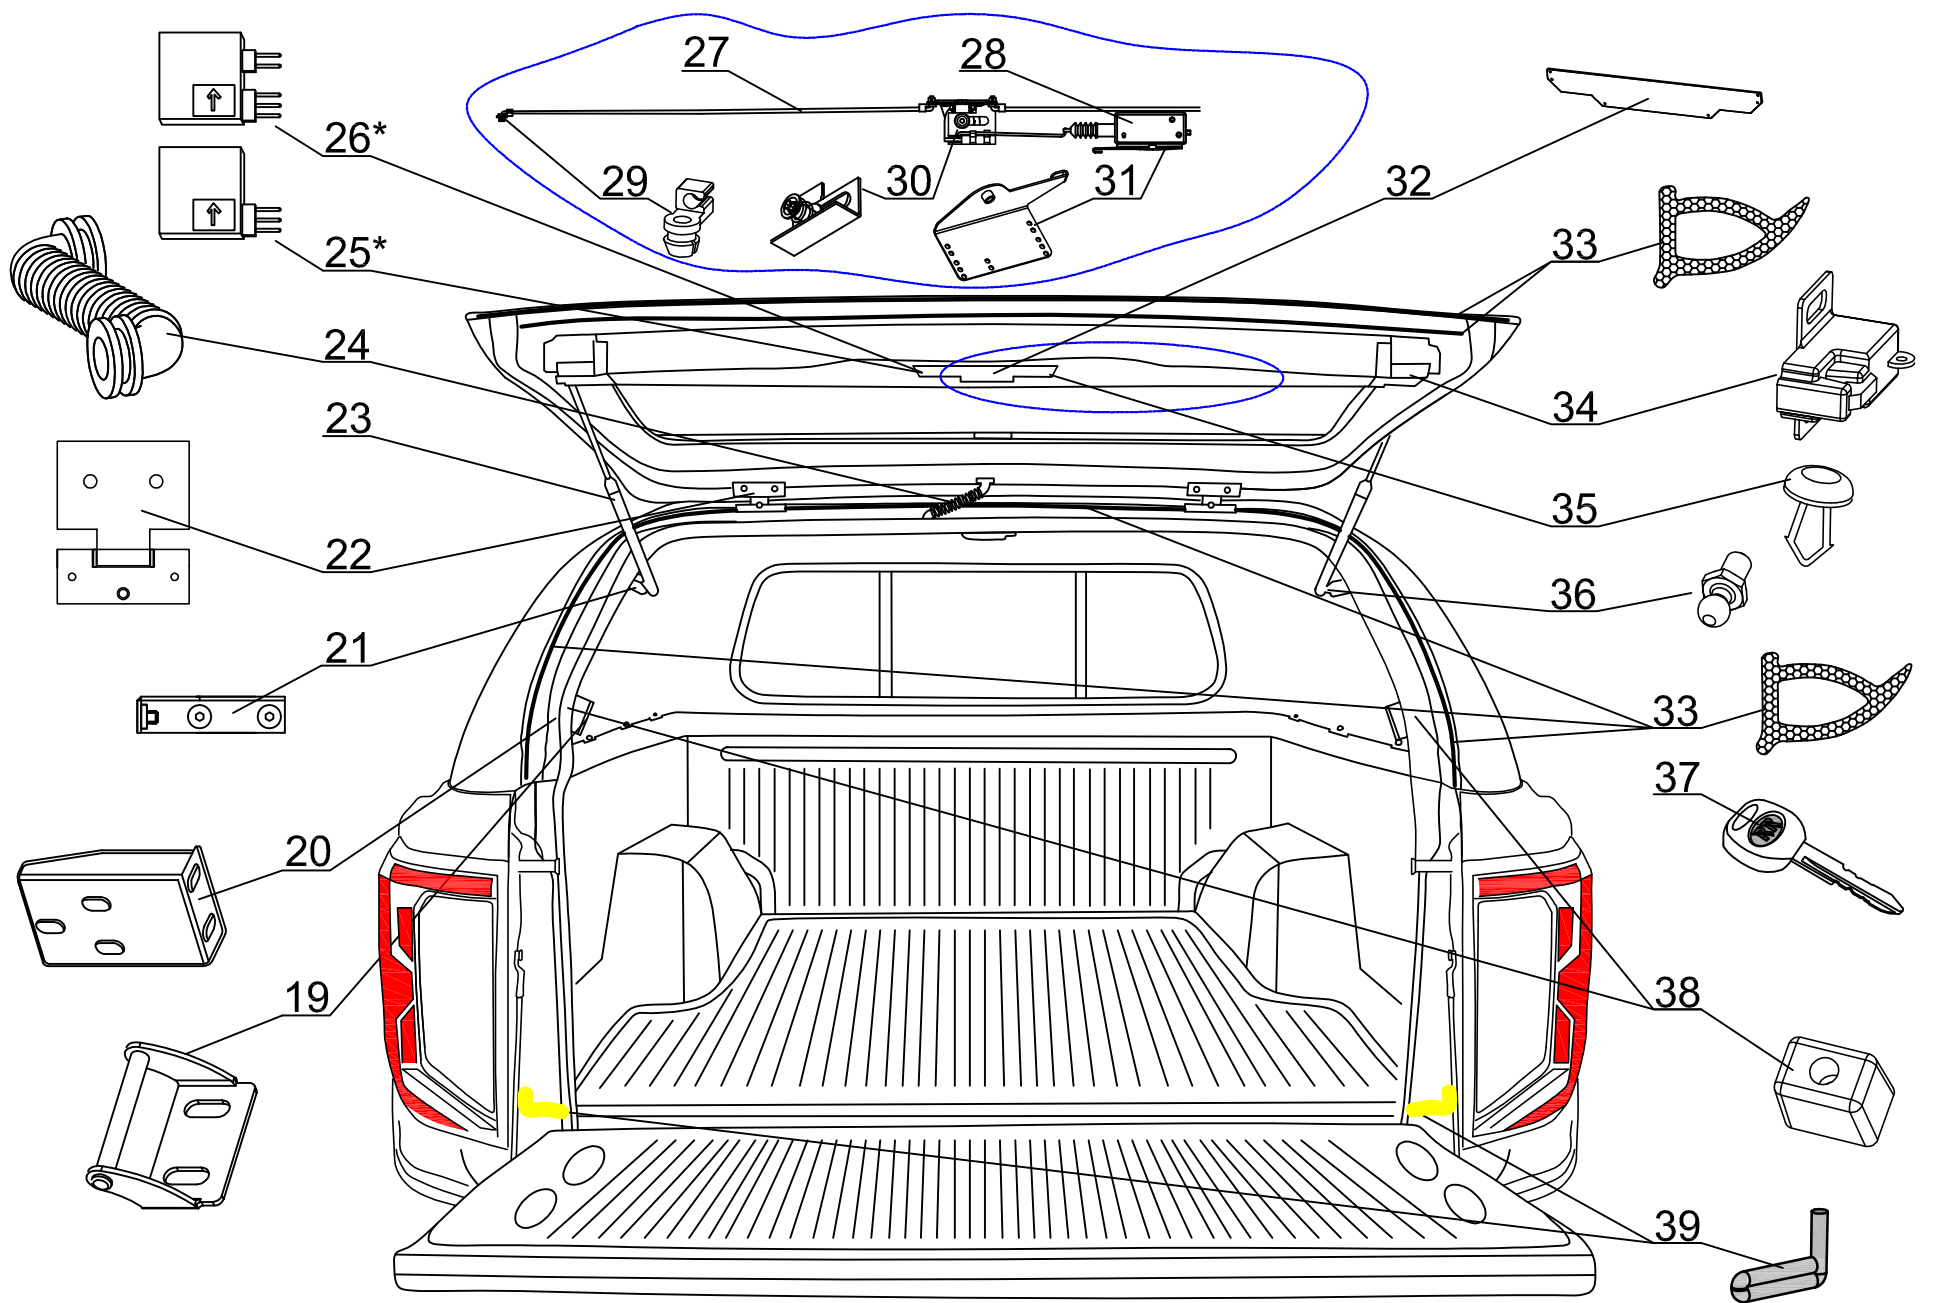

# ROAD RANGER®

IK-SV-105-2023-W\_A

\* - check the version, Version prüfen, sprawdź wersję

VW DC RH05 IG

STANDARD	S (1901278, 1901294)
SPECIAL	F (1901279)
FS2	FS2 (1901280)
S2	S2 (1901281, 1901295, 1901296, 1901297)