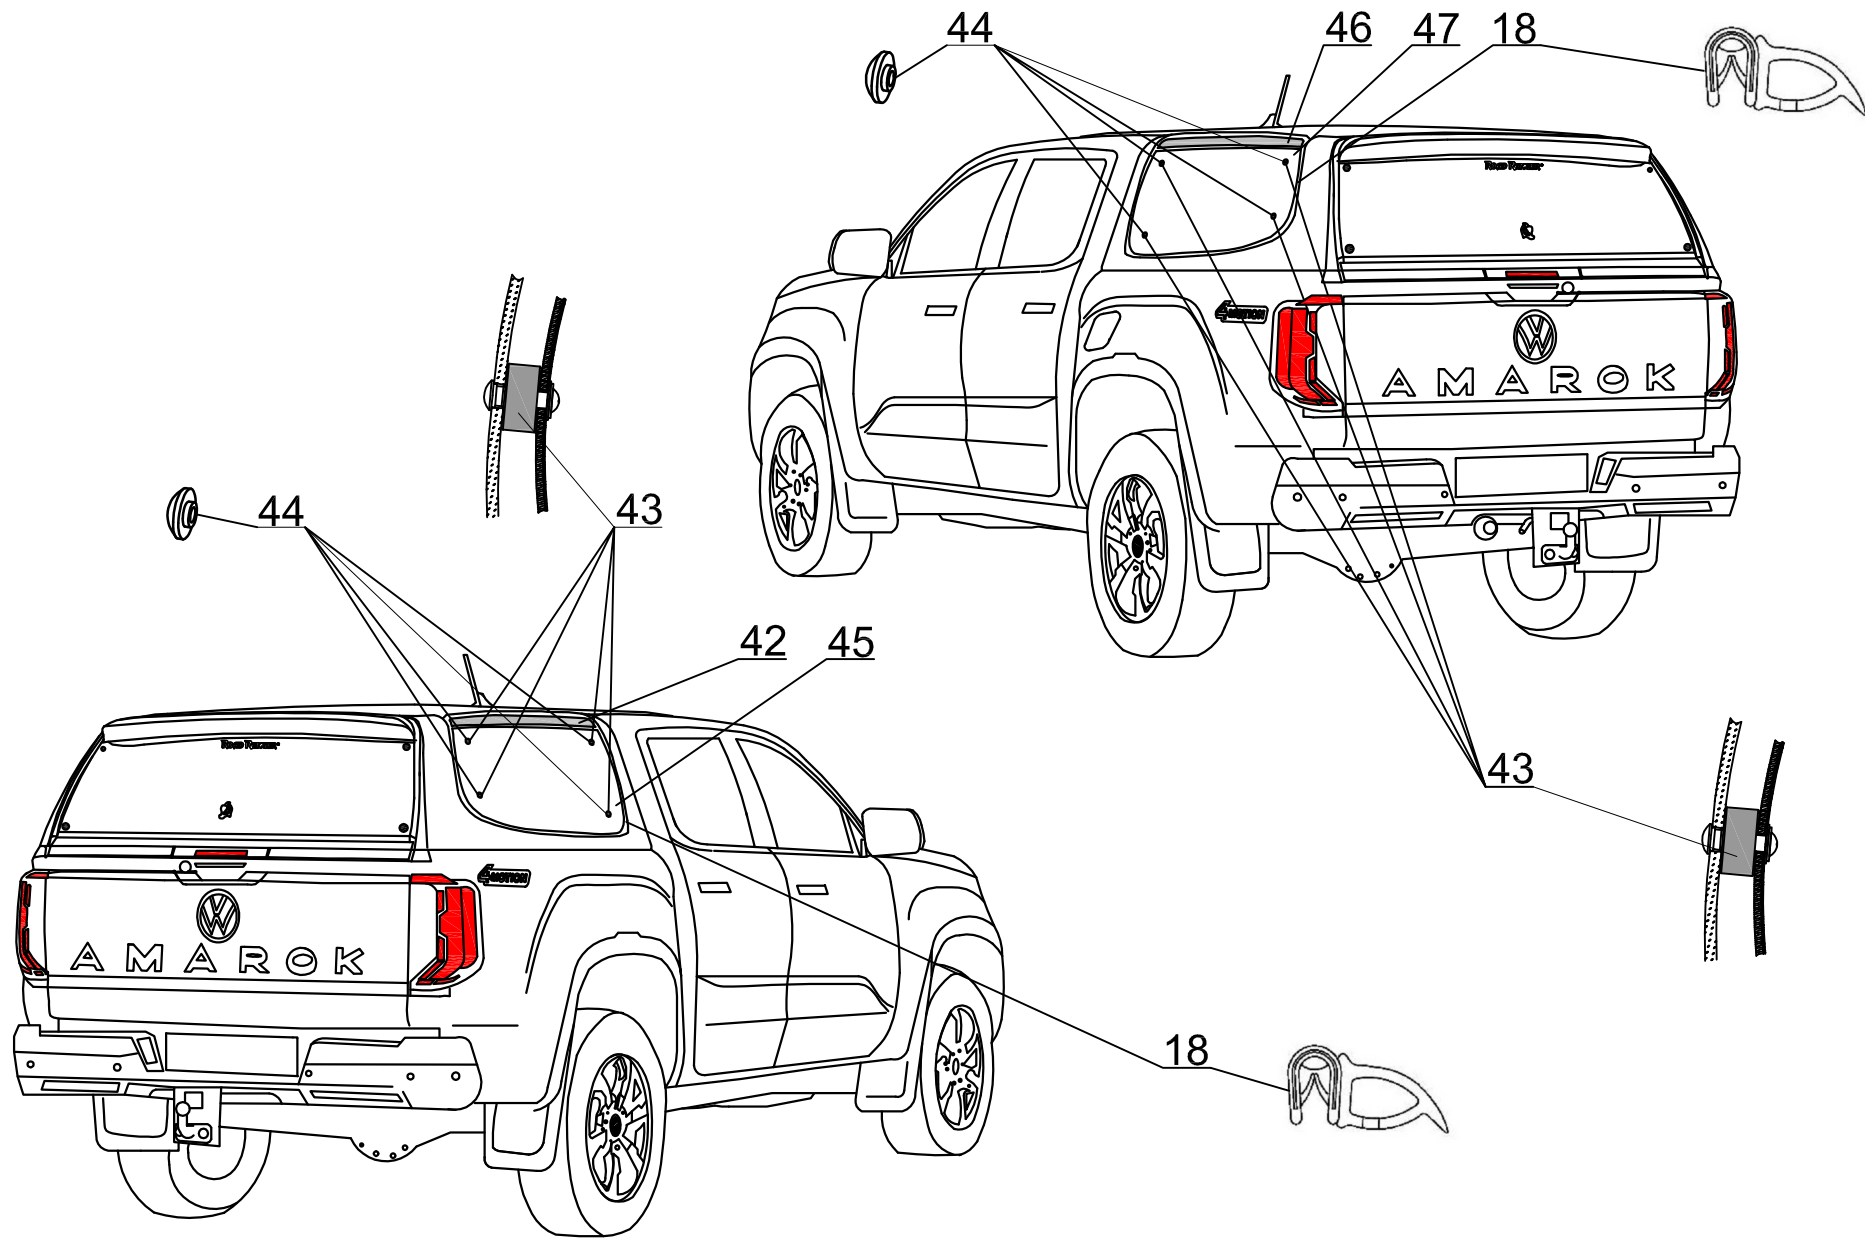

\* - check the version, Version prüfen, sprawdź wersję

40\*,41\*

40\*

41\*

ROAD RANGER®

IK-SV-105-2023-W\_A

VW DC RH05 IG

STANDARD	S (1901278, 1901294)
SPECIAL	F (1901279)
FS2	FS2 (1901280)
S2	S2 (1901281,1901295,1901296,1901297)