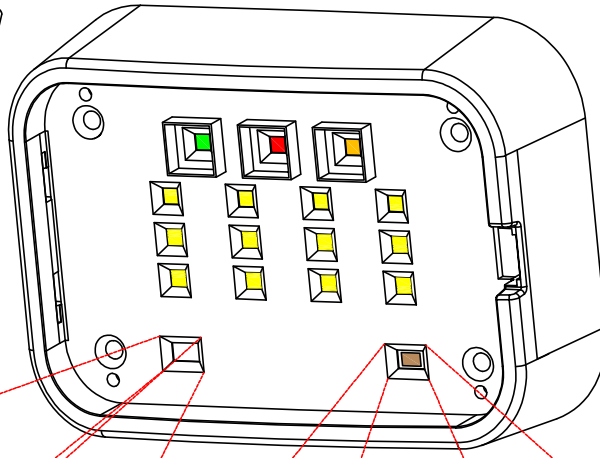

* - check the version, Version prüfen, sprawdź wersję

40*,41*

40*

41*

ROAD RANGER®

IK-SV-105-2023-W_A

VW DC RH05 IG

STANDARD	S (1901278, 1901294)
SPECIAL	F (1901279)
FS2	FS2 (1901280)
S2	S2 (1901281,1901295,1901296,1901297)