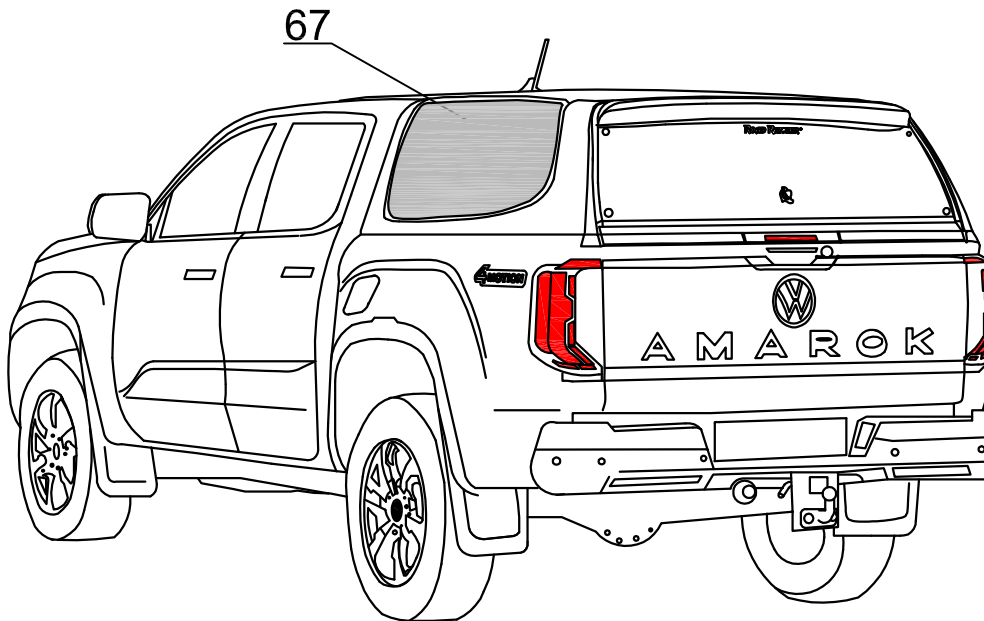

65

67

71

ROAD RANGER®

IK-SV-105-2023-W_A