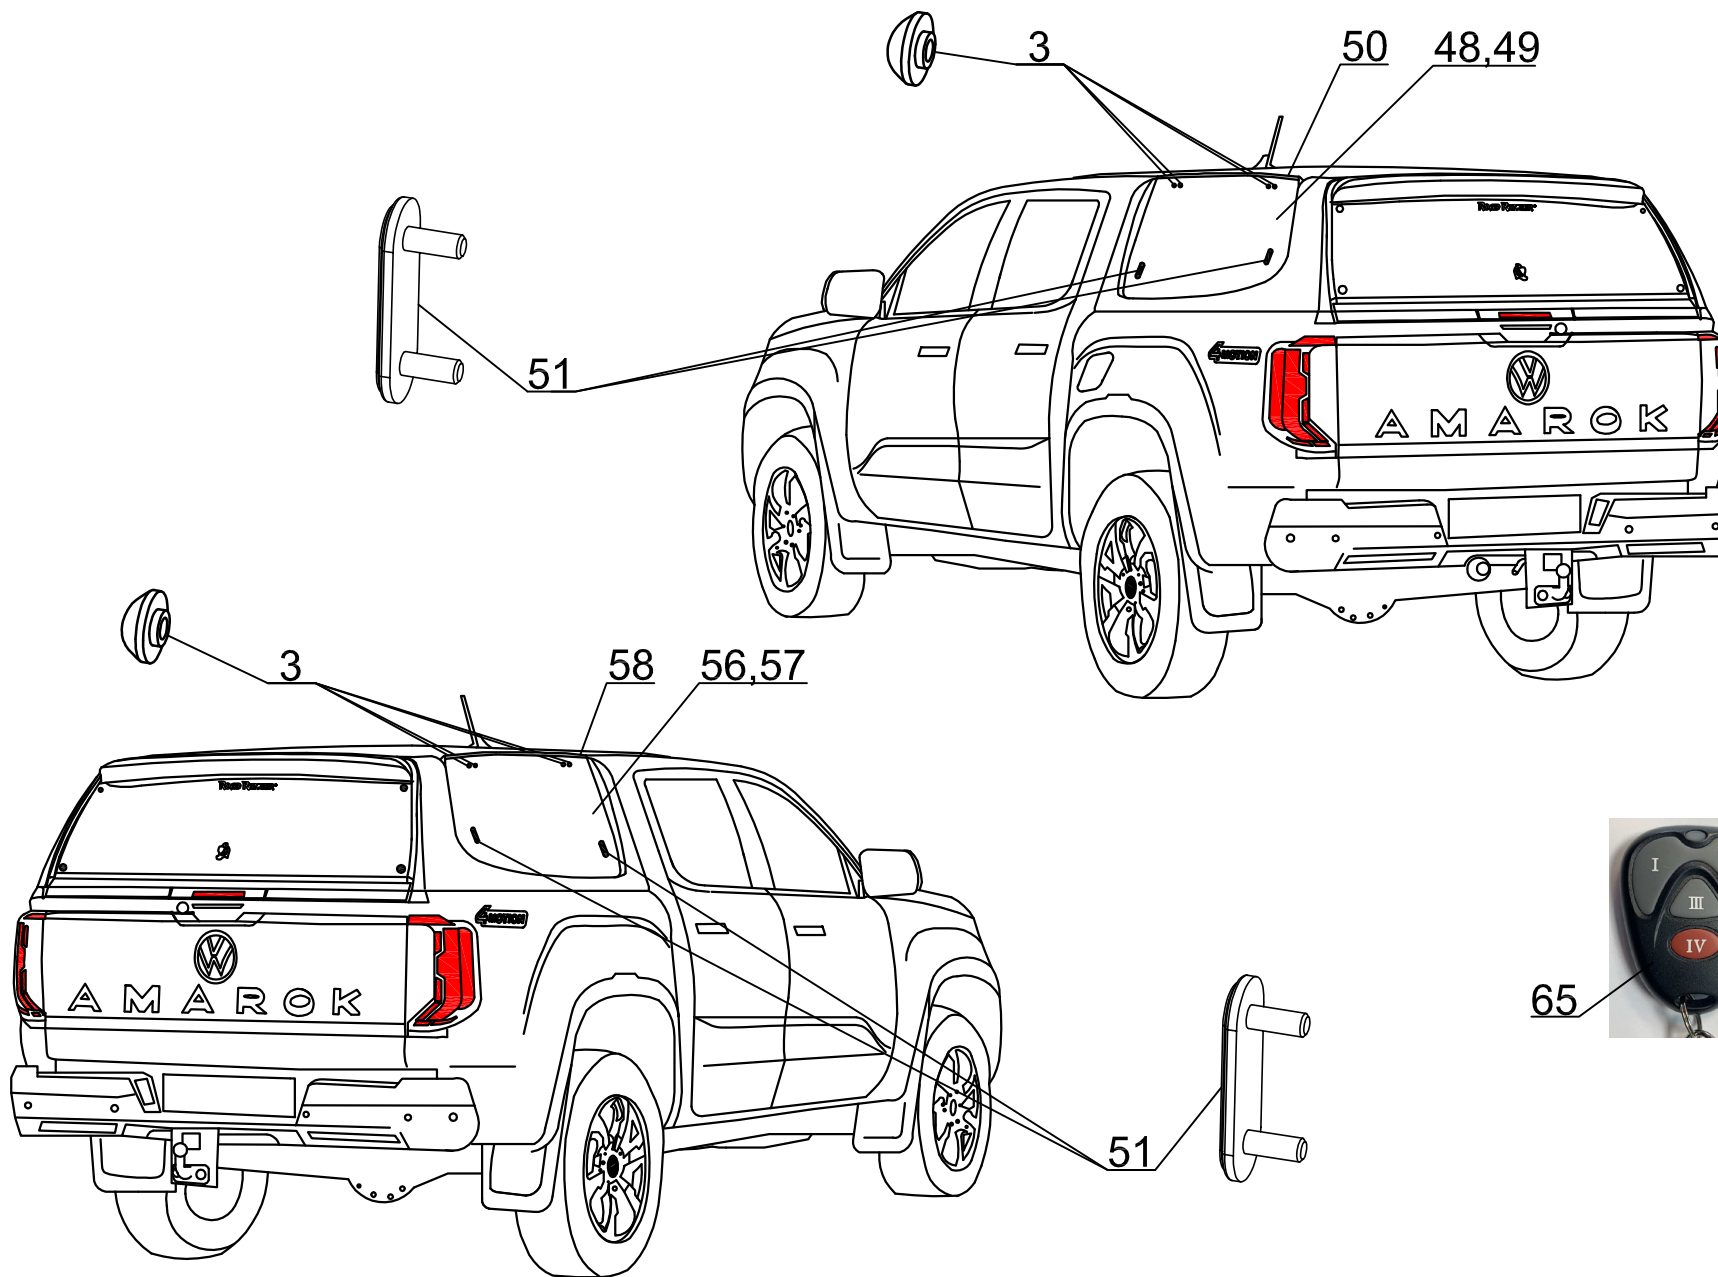

# ROAD RANGER®

IK-SV-105-2023-W\_A

VW DC RH05 IG

SPECIAL F (1901279)