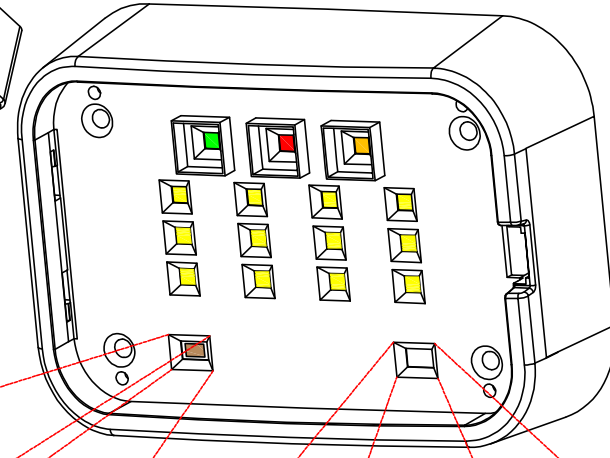

\* - check the version, Version prüfen, sprawdź wersję

40\*,41\*

40\*

41\*

ROAD RANGER®

IK-SV-105-2023-W\_A

VW DC RH05 IG

STANDARD	S (1901278, 1901294)
SPECIAL	F (1901279)
FS2	FS2 (1901280)
S2	S2 (1901281,1901295,1901296,1901297)